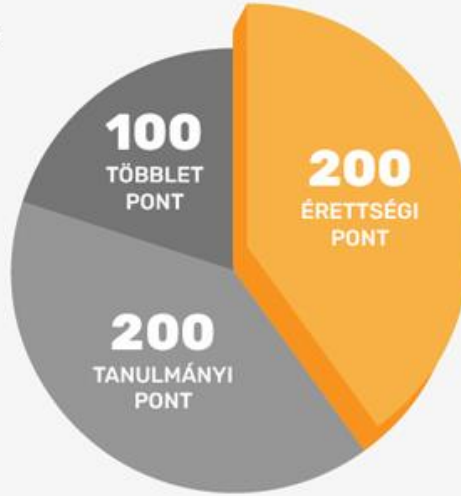

# Felvételi pontszámítás újdonságai • általános eljárás

2022

2023

2024

## TANULMÁNYI PONT

**100 pont** KÖZÉPISKOLAI EREDMÉNY  
Magyar nyelv és irodalom, történelem, matematika, idegen nyelv<sup>1</sup> és egy választott természettudományos<sup>2</sup> tantárgy

**100 pont** ÉRETTSÉGI ÁTLAG  
A négy kötelező és egy szabadon választott vizsgatárgy