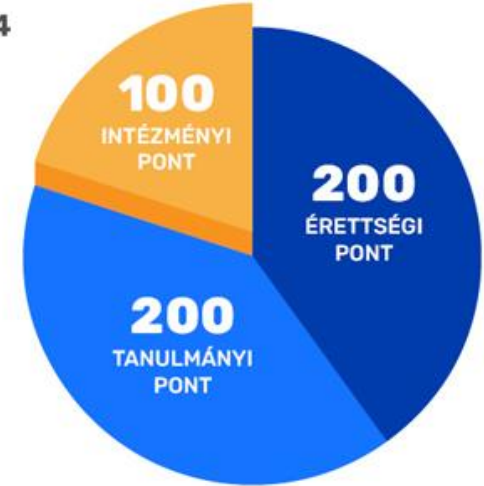

# Felvételi pontszámítás újdonságai • általános eljárás

2022

2023

2024

## TANULMÁNYI PONT

**100 pont** KÖZÉPISKOLAI EREDMÉNY  
Magyar nyelv és irodalom, történelem, matematika, idegen nyelv<sup>1</sup> és egy választott természettudományos<sup>2</sup> tantárgy

**100 pont** ÉRETTSÉGI ÁTLAG  
A négy kötelező és egy szabadon választott vizsgatárgy